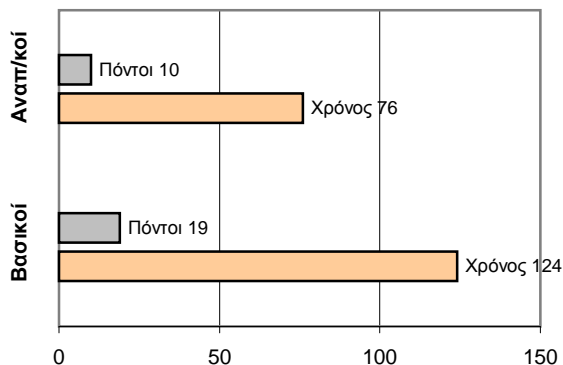

ΤΕΛΙΚΟ ΣΚΟΡ

Ερμής Πειραιά 44 - 29 Α.Ε.Σ.ΕΛ.

Διατητές: Μπίκας- Μαραβέλιας

Ανά περίοδο:	1η	2η	3η	4η
Ερμής Πειραιά	11	10	8	15
Α.Ε.Σ.ΕΛ.	6	6	6	11

Τέλος περιόδου	1η	2η	3η	4η
Ερμής Πειραιά	11	21	29	44
Α.Ε.Σ.ΕΛ.	6	12	18	29

Προπονητής: Ρουμπελάκης Γ.- Ιντζελέρ Μ.

Α.Ε. ΣΟΥΡΜΕΝΩΝ - ΕΛΛΗΝΙΚΟΥ

Αφινιδασμοί: 2 / 4

# Παίχτης	Συμ/χή (min)	Π	ΕΛ. Β.	2π	3π	Ριμπ.		Ασ	Κλ	Λ	Ταπ	Φάουλ		Rkg*
						Αμ	Επ					+	-	
4 Καρασούλος Γ.	19	2	0 / 1	1 / 1	0 / 0	1	0	0	0	1	0	1	1	1
5 Μαλιθής Γ.	22	4	2 / 2	1 / 3	0 / 1	8	0	1	2	2	0	5	4	10
6 Κοντουζόγλου Β.	3	2	0 / 0	1 / 2	0 / 0	0	0	0	0	1	0	0	0	-
7 Ζηνέλης Ν.	31	2	0 / 0	1 / 3	0 / 2	5	0	2	1	4	0	2	3	2
8 Γαλαράς Β.	7	0	0 / 0	0 / 0	0 / 0	1	0	0	0	0	0	0	0	1
9 Πετς Α.	33	7	1 / 2	3 / 4	0 / 1	3	2	1	2	2	0	3	4	10
10 Παπαμαρινόπουλος Α.	13	2	2 / 4	0 / 1	0 / 0	1	1	0	0	2	0	3	2	-
11 Παντελάκης Γ.	20	2	0 / 2	1 / 9	0 / 3	6	3	0	0	2	0	4	2	-
12 Τσεπαπαδάκης Γ.	23	2	0 / 2	1 / 3	0 / 2	1	0	0	0	2	0	2	2	-
13 Παπαδημητρίου Κ.	5	0	0 / 0	0 / 2	0 / 0	1	1	0	0	1	0	0	0	-
14 Ντελής Φ.	17	6	0 / 0	0 / 0	2 / 2	1	0	0	1	1	0	0	0	7
15 Μανίκας Γ.	7	0	0 / 0	0 / 3	0 / 1	1	0	0	1	0	0	0	1	-
Ομαδικά						0	0			2		0	0	
1η Περίοδος		6	0 / 0	0 / 5	2 / 5	7	1	0	2	5	0	4	5	3
2η Περίοδος		6	2 / 6	2 / 6	0 / 5	6	1	1	1	5	0	6	2	-3
3η Περίοδος		6	0 / 1	3 / 8	0 / 2	5	2	2	3	4	0	4	4	6
4η Περίοδος		11	3 / 6	4 / 12	0 / 0	11	3	1	1	6	0	6	8	10
Τελικά Στατιστικά	200	29	5 / 13	9 / 31	2 / 12	29	7	4	7	20	0	20	19	16
			38%	29%	17%	36								

Προέλευση Πόντων: